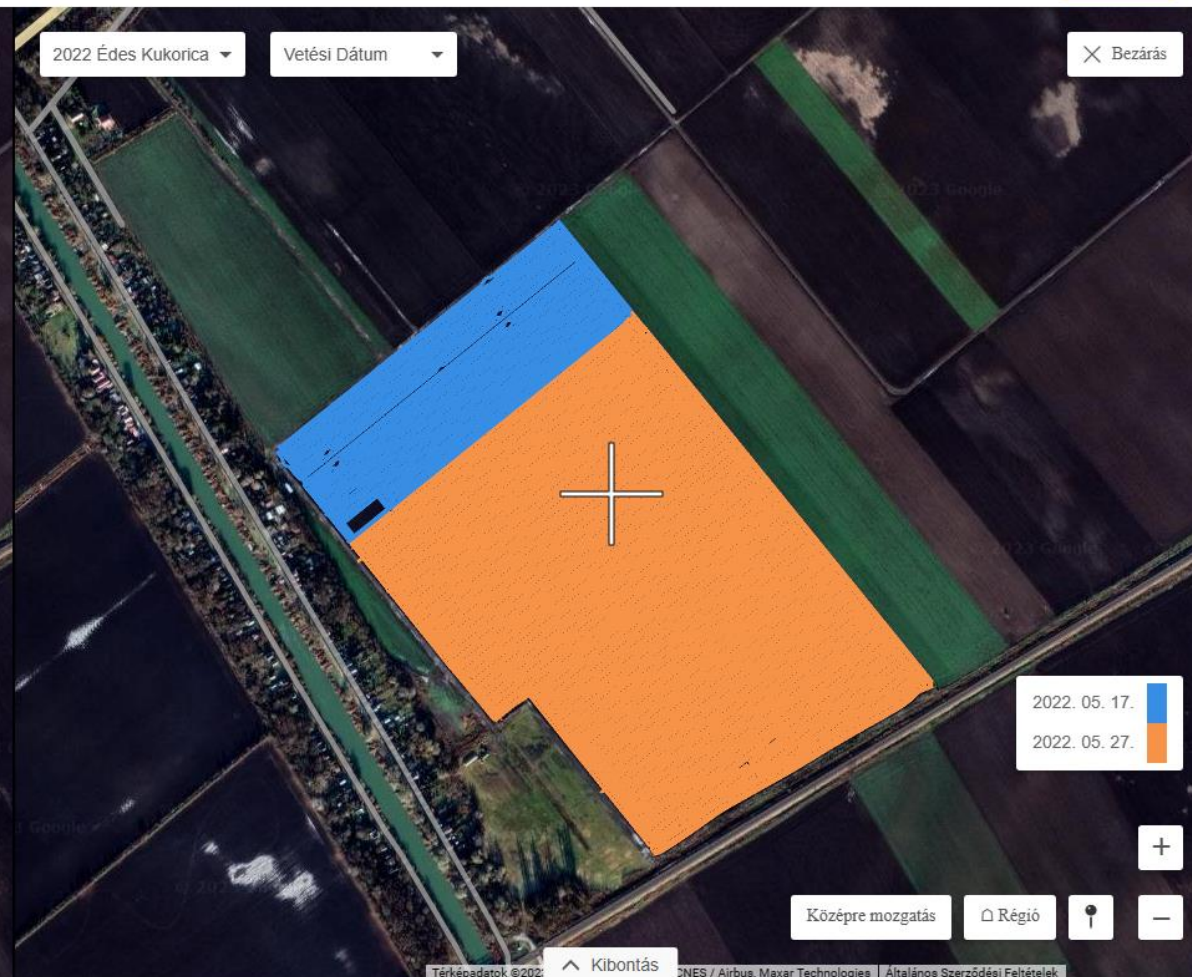

65 230 mag/ha
Átl. tőszám

Vetési dátum 2022

34,3 ha
vetve

65 230 mag/ha
Átl. tőszám

RESTRICTED

BAYER Szatelit alapú nyomkövetés

Szatelit alapú nyomkövetés

CLIMATE
FIELDVIEW