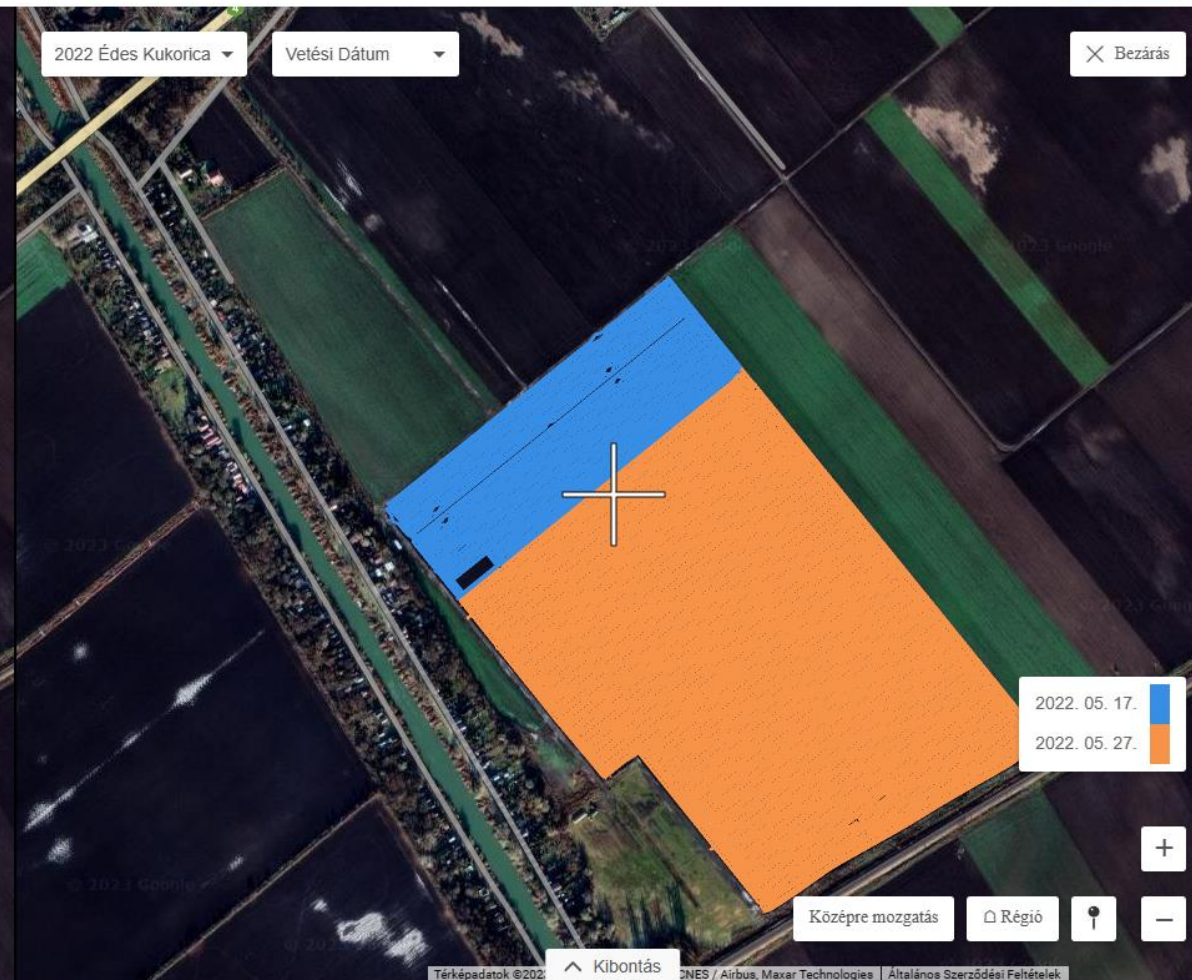

CLIMATE
FIELDVIEW

Táblák Tervek ^{BETA} Jelentések Importálás

Értesítések

Vásárlás

Tábla egészség állapot

Vegetáció

2022. aug. 12.

Vetési dátum

2022

34,3 ha
vetve

65 230 mag/ha
Átl. tőszám

RESTRICTED

Szatelit alapú nyomkövetés

CLIMATE FIELDVIEW Táblák Tervek BETA Jelentések Importálás Értesítések Vásárlás

Monitoring **Vegetáció**

- 2022. aug. 12. Kép dátuma
- 2022. aug. 7. Kép dátuma
- 2022. aug. 4. Kép dátuma
- 2022. aug. 2. Kép dátuma
- 2022. júl. 25. Kép dátuma
- 2022. júl. 23. Kép dátuma
- 2022. júl. 20. Kép dátuma

2022 Édes Kukorica Tábla Egészség Állapot

Magas biomaszataralom

Vállalkozás, gazdaságok vagy termőtáblák megosztása

Fióкод megosztásával a lenti e-mail címek megtekinthetők és elemezhetők működési adataid. A folyamat során nem kerülnek nyers adatfájlok megosztásra.