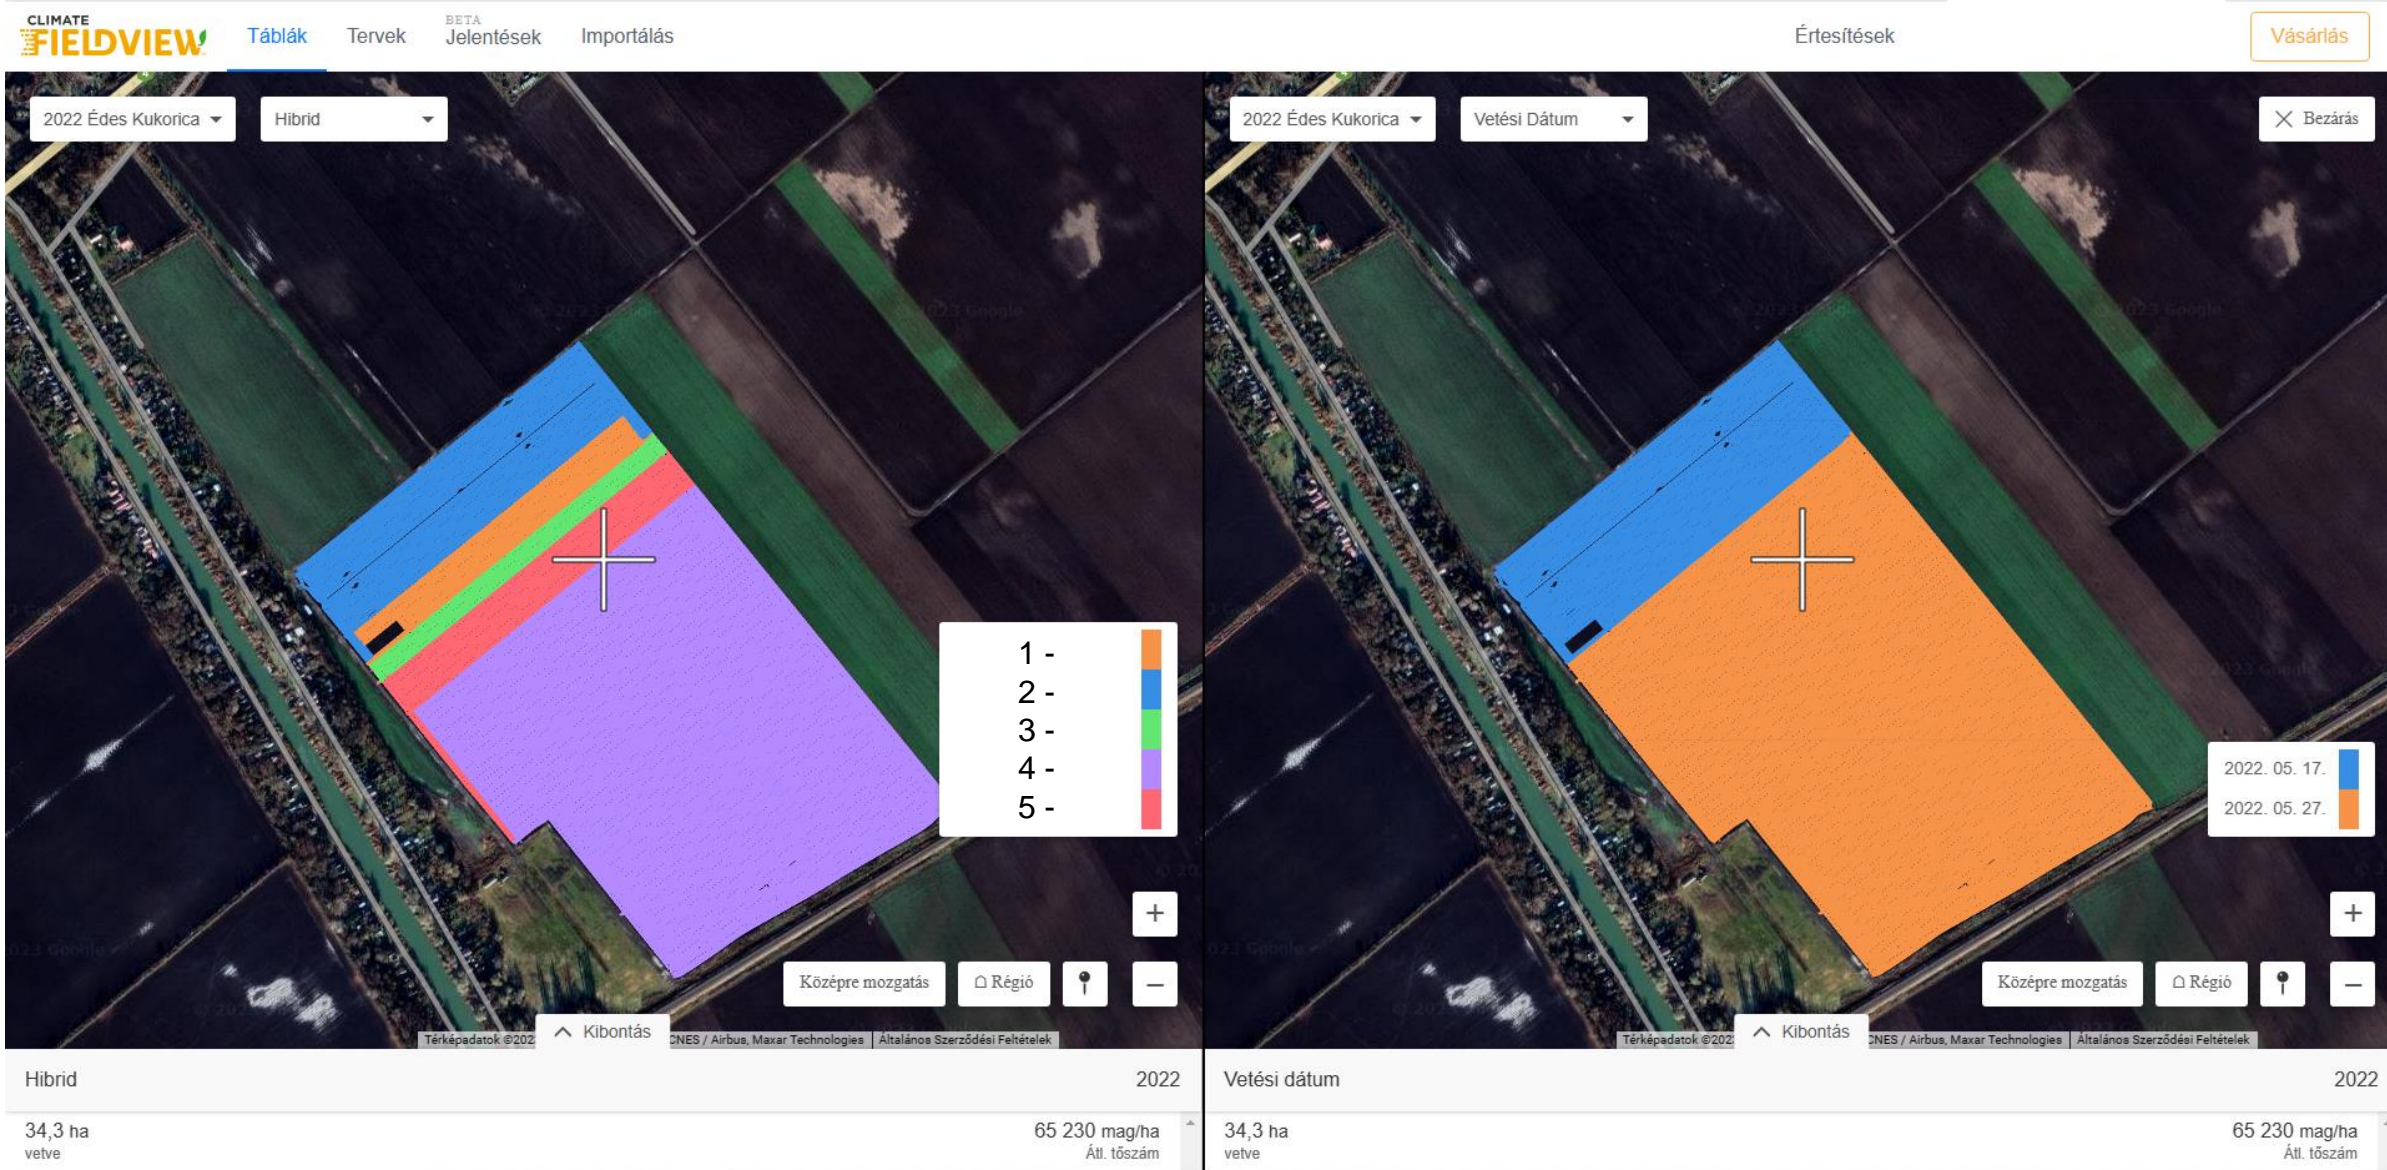

2022. júl. 23.

Vetési dátum

2022

34,3 ha
vetve

65 230 mag/ha
Átl. tőszám

RESTRICTED

Szatelit alapú nyomkövetés

Szatelit alapú nyomkövetés