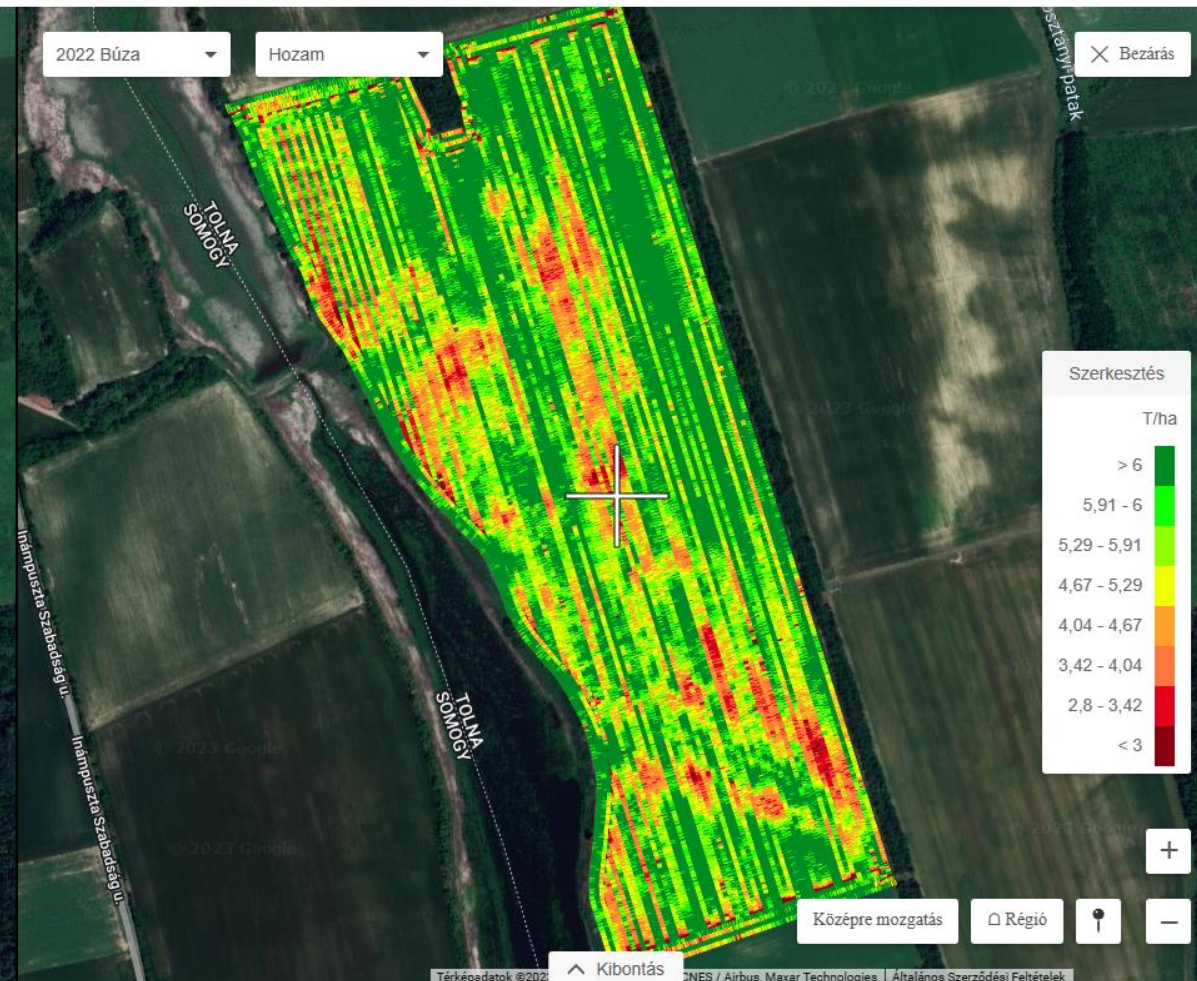

Hozam	2022
Átl. hozam (T/ha)	6,6
Nedvesség	11,1%

RESTRICTED