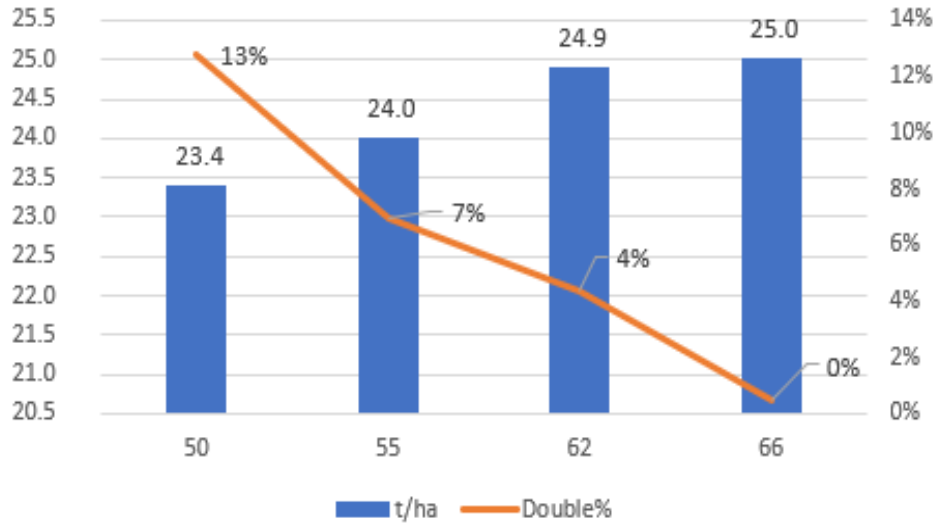

Gyűjtött adatok

Termésátlag

Tőszám

Első és másod
cső

Cső átlagsúly

Cső hossz

Cső átmérő

Vizuális szem és
csutka arány
(REC)

Szemkötődés

Csővég
berakódás (TF)

LEHETŐSÉG → INFORMÁCIÓ → DÖNTÉSEK → EREDMÉNY ////////////////

Genetika X Technológia összefüggések

1. helyszín duplacsövek aránya 2020

1. Helyszín átlagos csősúly gram