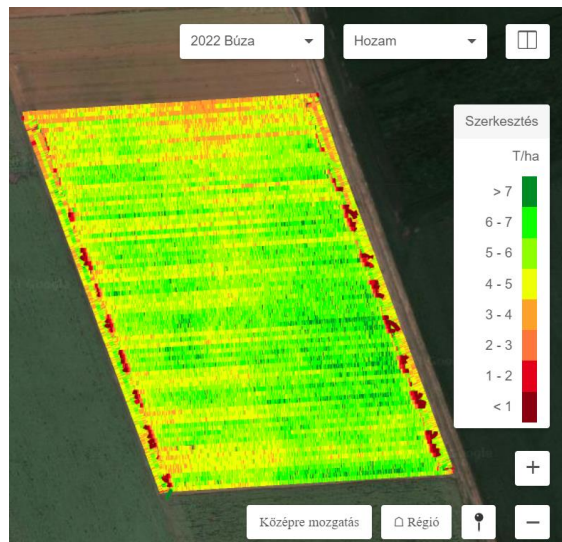

-

Gépekben rejlő lehetőségeink

CLIMATE
FIELDVIEW

Táblák

Tervek

Béta
Jelentések

Importálás

Értesítések

Attila Hajdu vállalkozása

Vásárlás

Hozam	2021
Átl. hozam (T/ha)	5,23
Nedvesség	16,6%

Hozam	2022
Átl. hozam (T/ha)	6,6
Nedvesség	11,1%

RESTRICTED

Alkalmazott tudomány

Mikor? Mit? Miért?

Magasság / lejtés

Hozamtérkép

Aktuális biomassza

Tápanyag-utánpótlás

Vetés

Védelem

Még nincs 2023. évi tápanyag utánpótlási terved.

BAYER adatok az algoritmusban

$$Y = f(g, e, p) + \epsilon$$