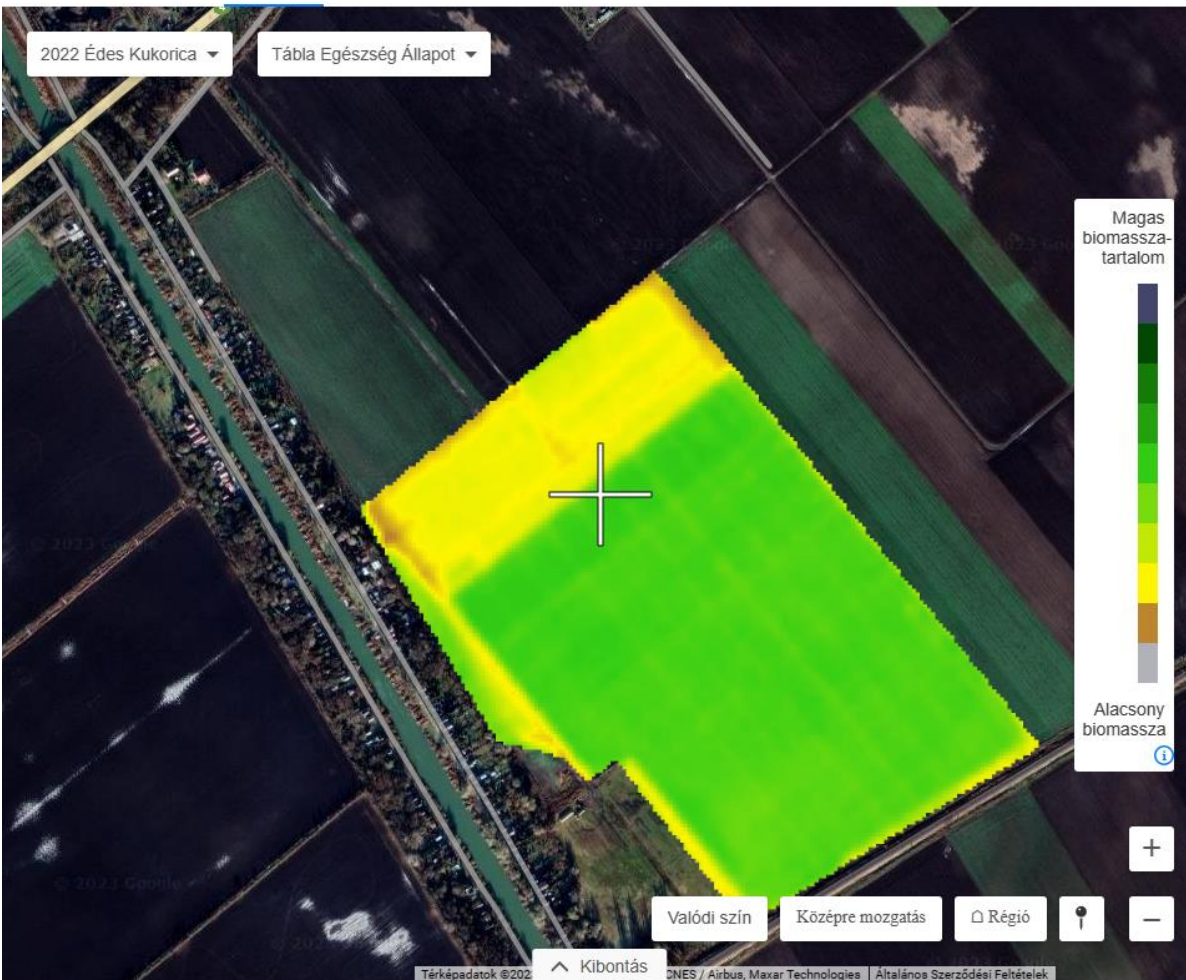

Szatelit alapú nyomkövetés

CLIMATE
FIELDVIEW

Táblák Tervek ^{BETA} Jelentések Importálás

Értesítések

Vásárlás

Tábla egészség állapot

Vegetáció

2022. aug. 12.