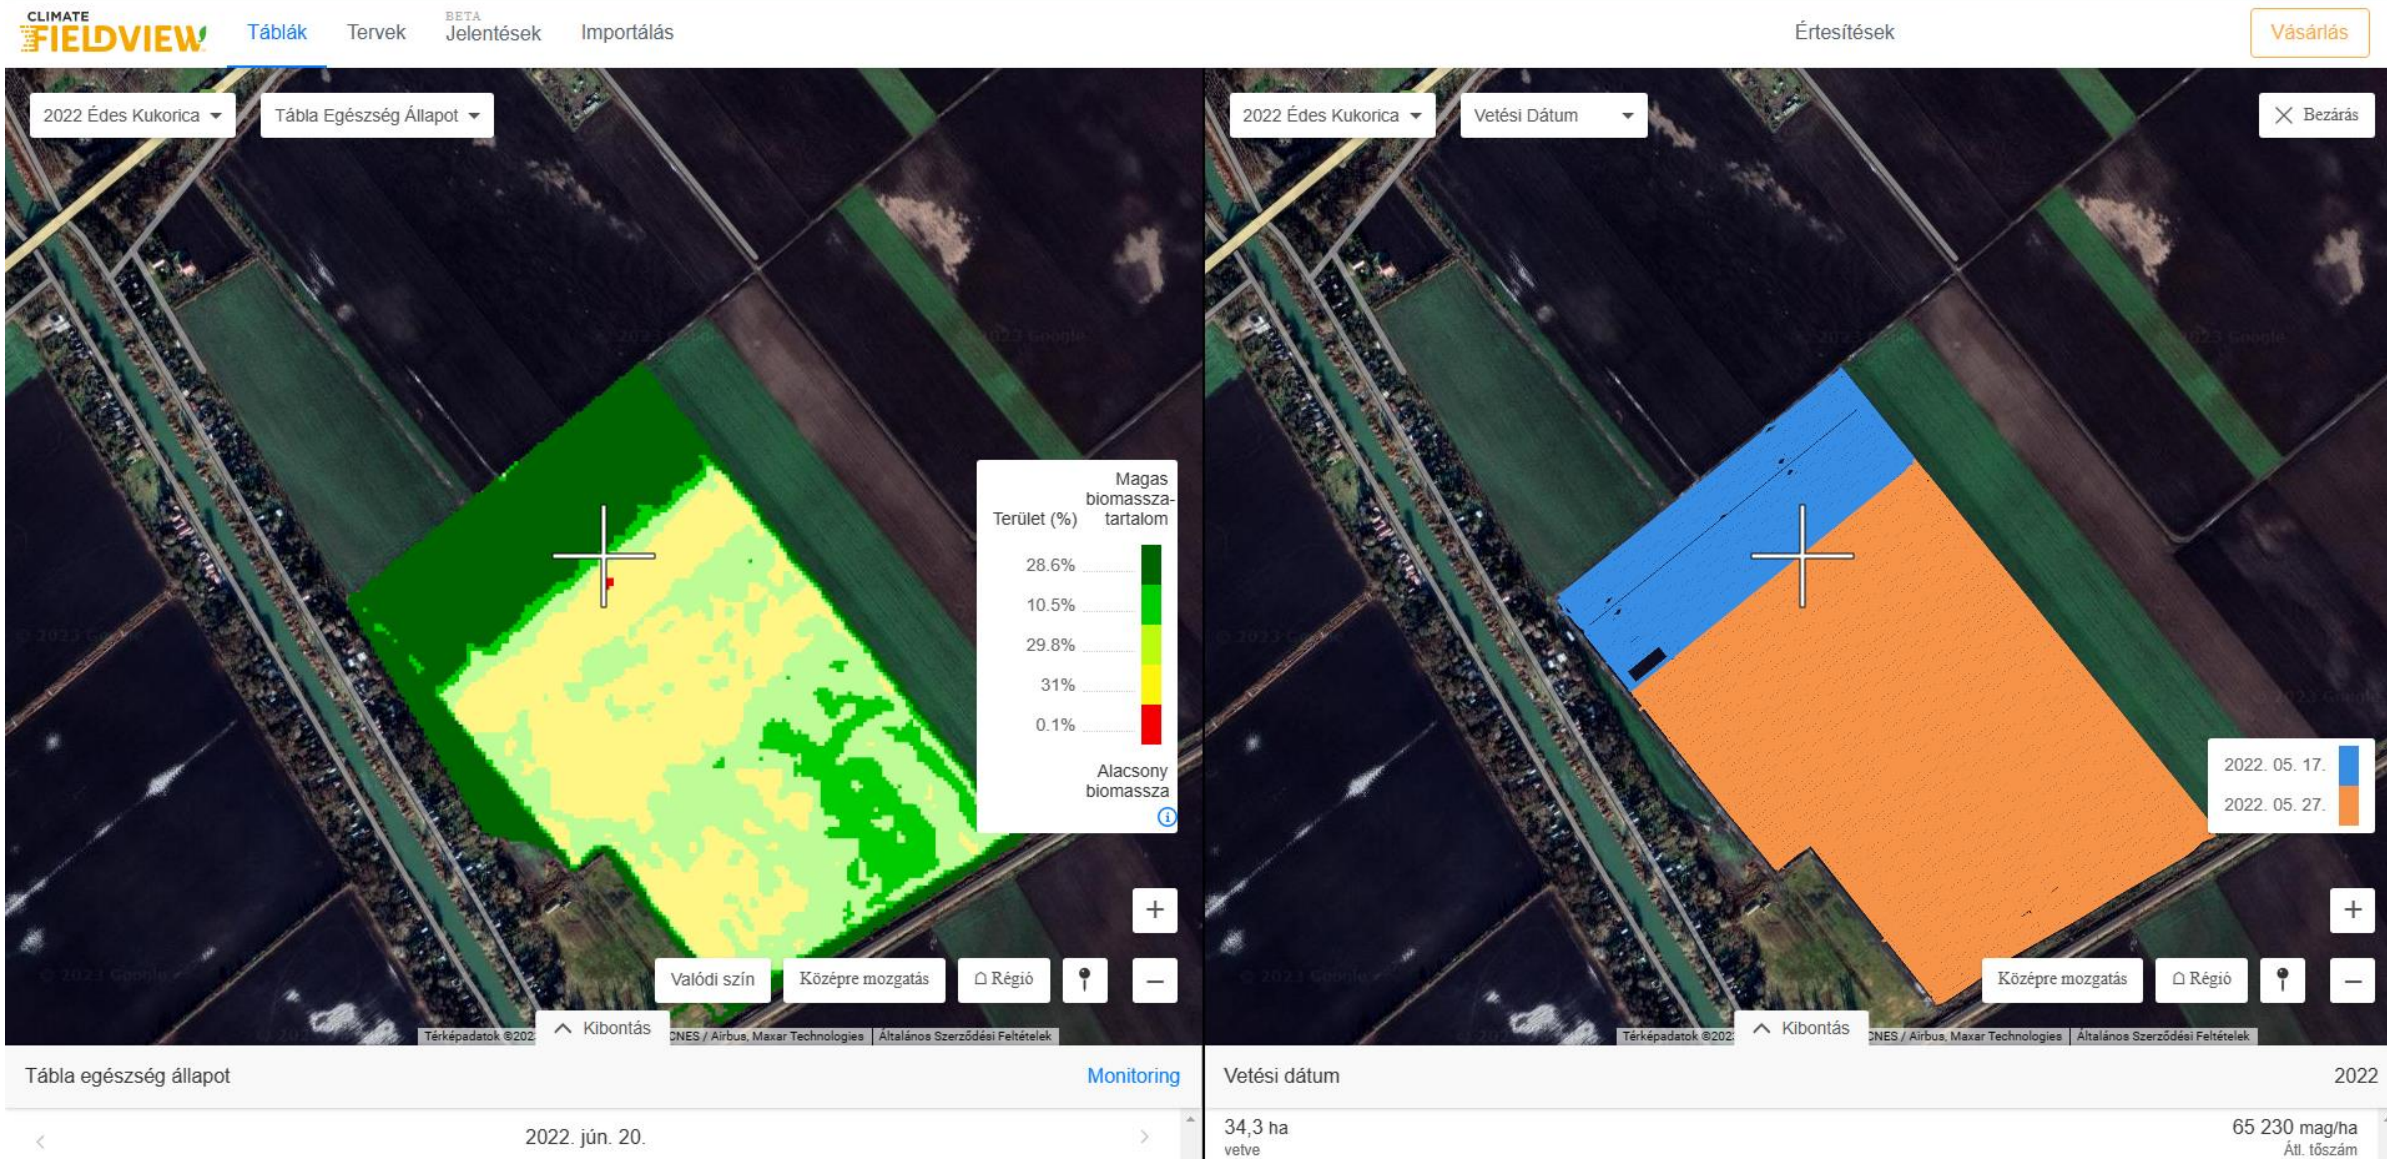

65 230 mag/ha
Átl. tőszám

Vetési dátum 2022

34,3 ha
vetve

65 230 mag/ha
Átl. tőszám

RESTRICTED

BAYER Szatelit alapú nyomkövetés

Szatelit alapú nyomkövetés

CLIMATE
FIELDVIEW