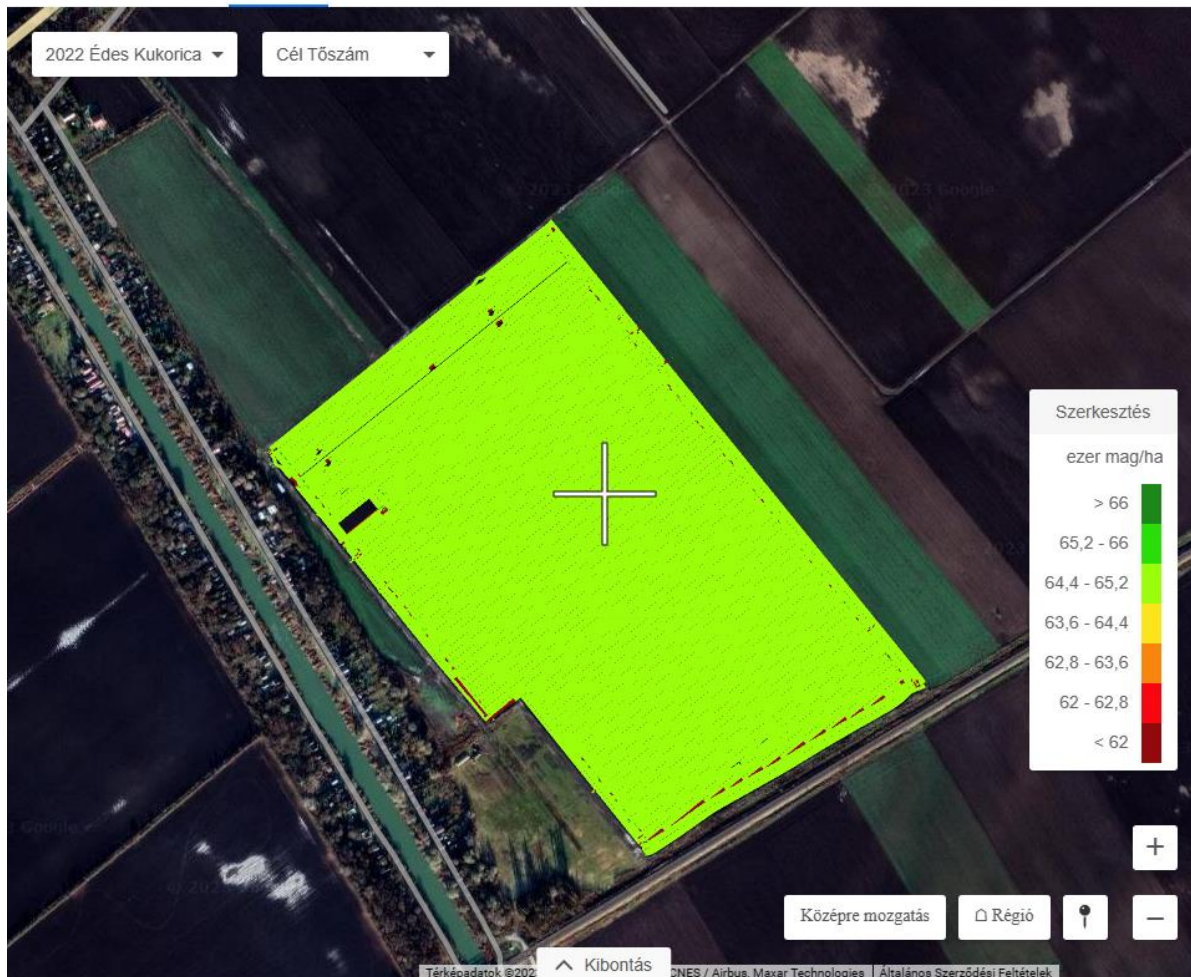

Szatelit alapú nyomkövetés

CLIMATE
FIELDVIEW

Táblák

Tervek

BETA
Jelentések

Importálás

Értesítések

Vásárlás

Cél tőszám 2022

34,3 ha
vetve

65 230 mag/ha
Átl. tőszám