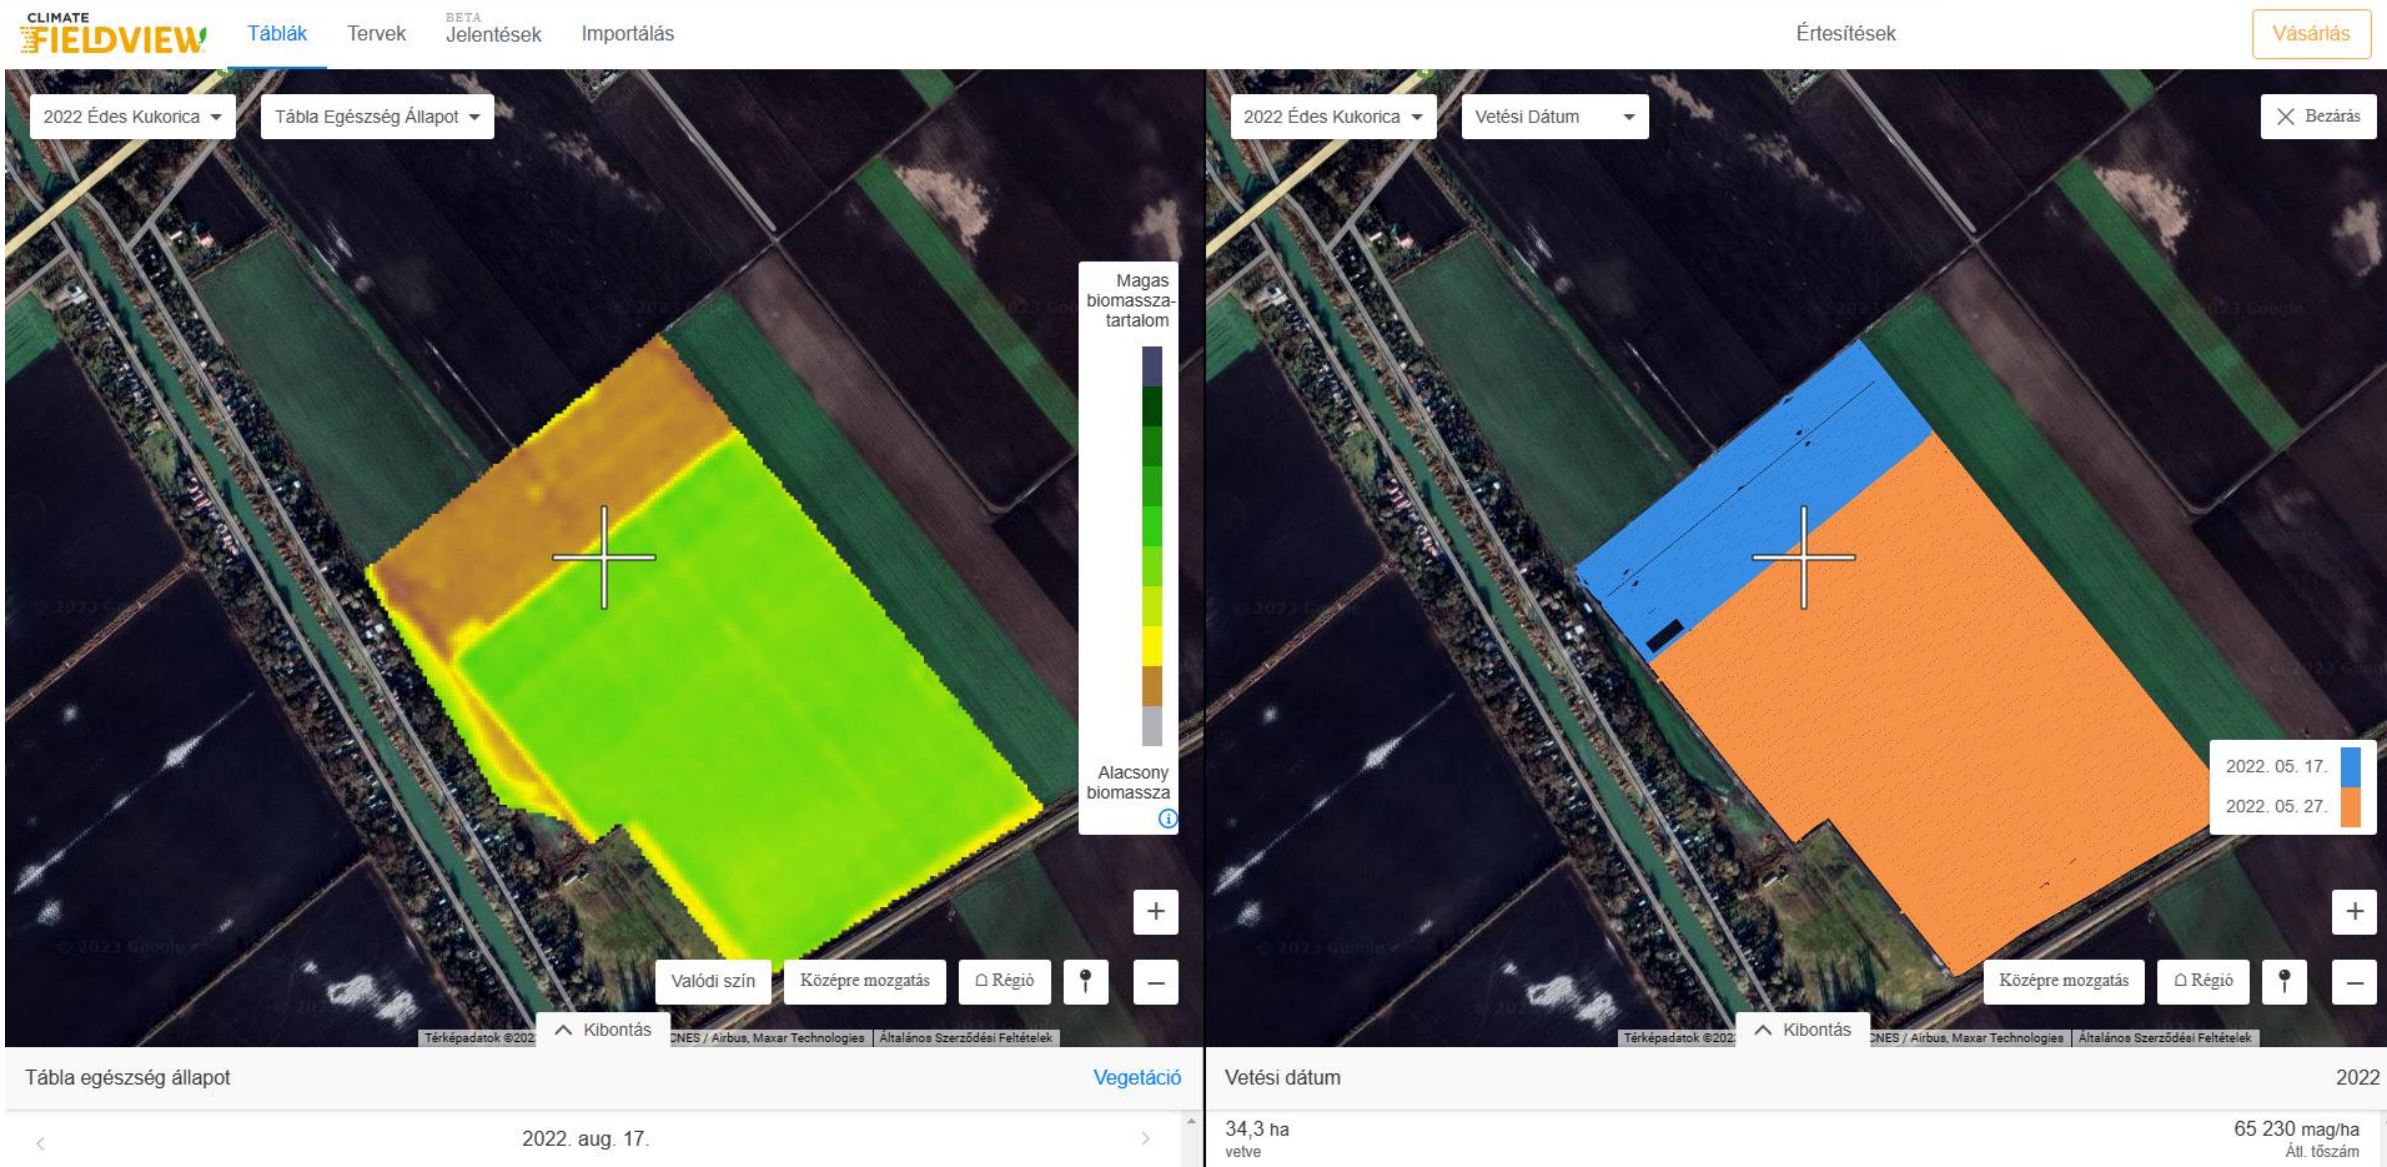

Szatelit alapú nyomkövetés