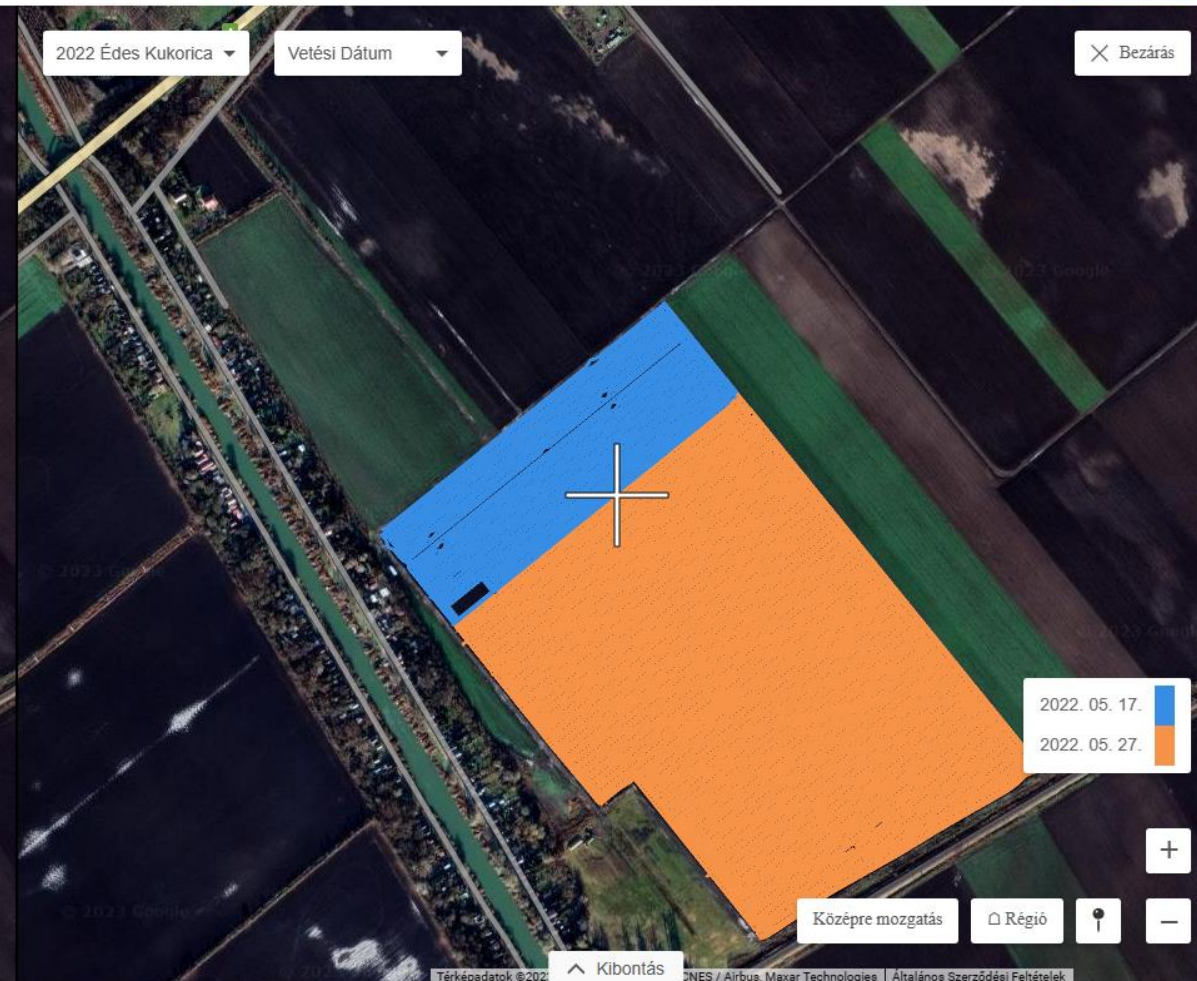

2022. júl. 23.

Vetési dátum

2022

34,3 ha
vetve

65 230 mag/ha
Átl. tőszám

RESTRICTED

Szatelit alapú nyomkövetés

Szatelit alapú nyomkövetés