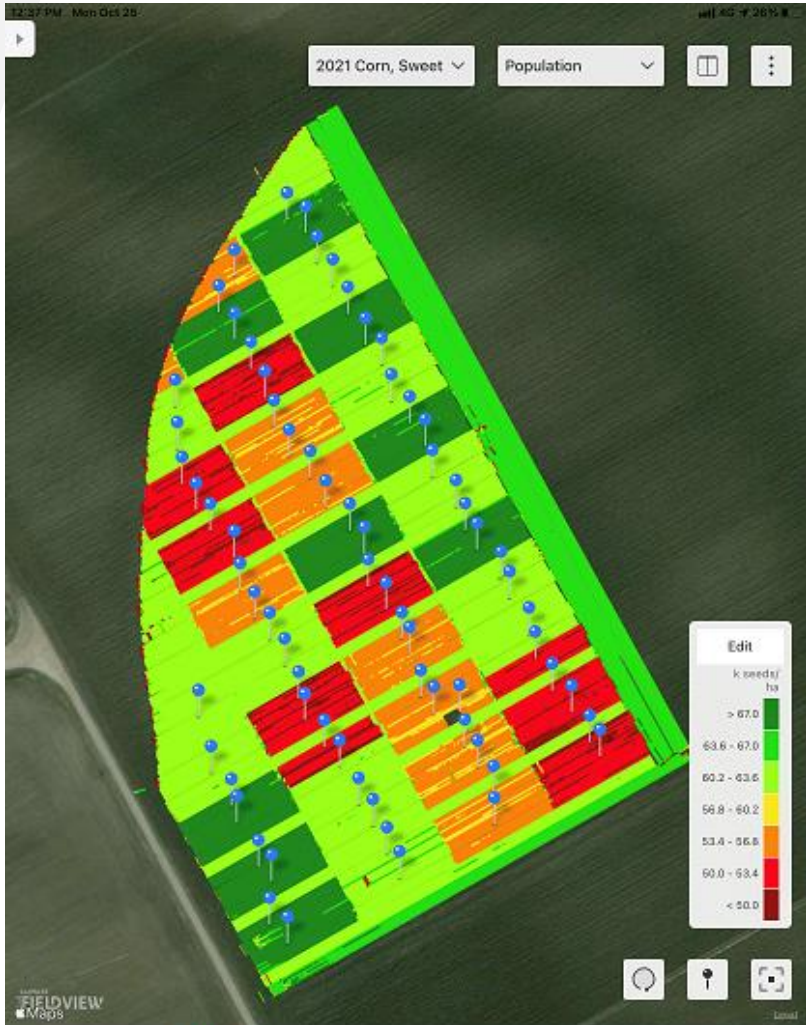

Adatok az Önök szolgálatában

FARKAS TAMÁS

Fejlesztőmérnök
BAYER Hungária Kft.

Kísérlet - adatgyűjtés

4 alkalmazott
tőszám
3 tápanyagszint
2 fajta
180-200m²
parcellák
24-72
parcella/helyszín
év
324 munkaóra
1543 gyűjtött
adatpont

Gyűjtött adatok

Termésátlag

Tőszám

Első és másod
cső

Cső átlagsúly

Cső hossz

Cső átmérő

Vizuális szem és
csutka arány
(REC)