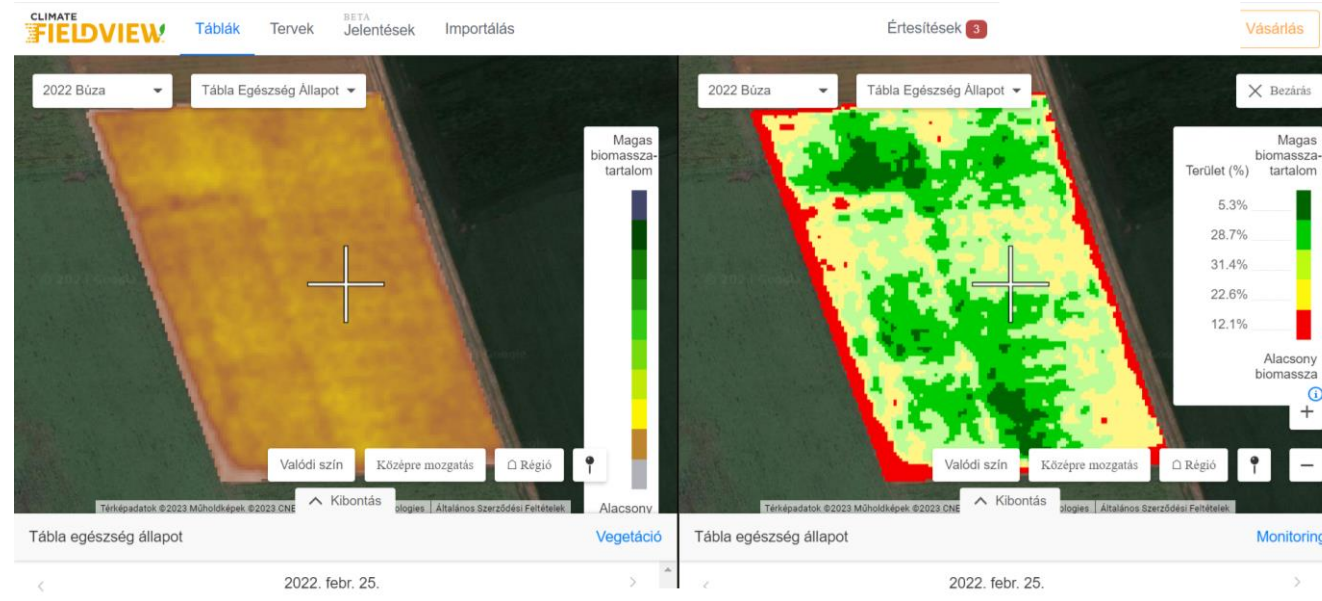

-

Gépekben rejlő lehetőségeink

CLIMATE
FIELDVIEW

Táblák

Tervek

Béta
Jelentések

Importálás

Értesítések

Hozamtérkép

Aktuális biomassza

Tápanyag-utánpótlás

Vetés

Védelem

Még nincs 2023. évi tápanyag utánpótlási terved.

BAYER adatok az algoritmusban

$$Y = f(g, e, p) + \epsilon$$