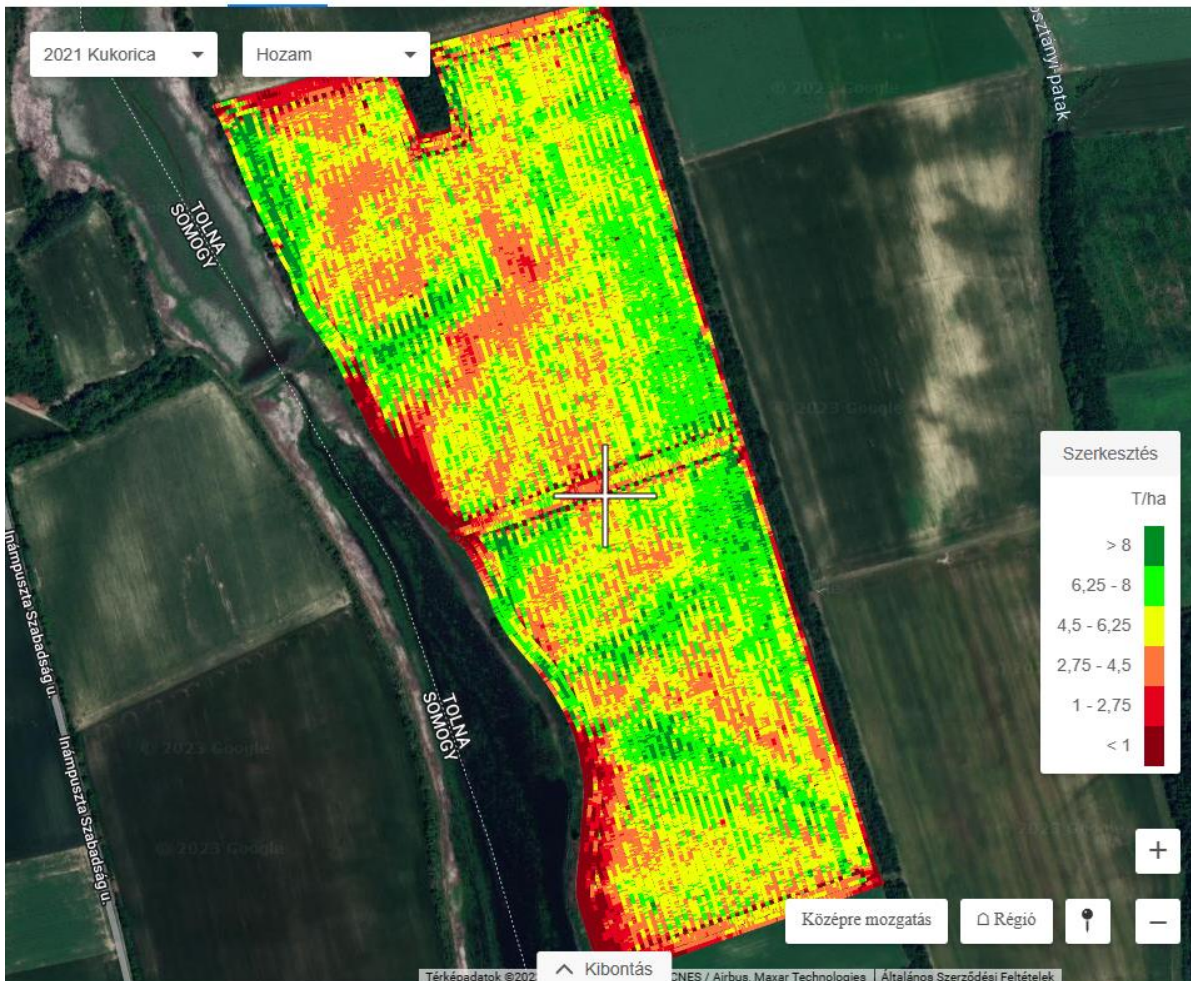

Gépekben rejlő lehetőségeink

CLIMATE
FIELDVIEW

Táblák

Tervek

Béta
Jelentések

Importálás

Értesítések

Attila Hajdu vállalkozása

Vásárlás

Hozam	2021
Átl. hozam (T/ha)	5,23
Nedvesség	16,6%